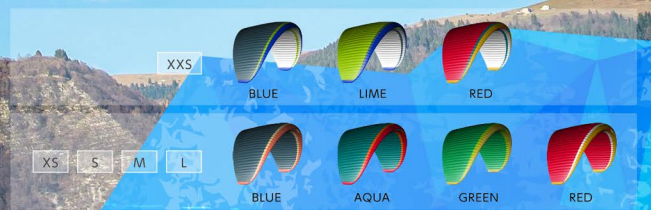

Extend your Range

MENTOR 6

メンター6

MENTORシリーズはEN Bクラスの最高峰。

MENTOR6はこの伝統を継承し、さらなる進化を遂げました。高速時の滑空性能の向上、きれいなトレーリングエッジ、標準装備の新しいスピードブレークライザー、軽く長持ちする生地、空気力学的に最適な3Dシェープ、直感的に操縦できる軽いブレーク操作等、革新的な技術でBクラスの制限を超える性能を得ることができました。

さあ、高速飛行を駆使し、あなたのゴールを目指しましょう。

AER TACT

Type	XXS	XS	S	M	L
セル数			59		
投影スパン長 (m)	8.5	8.9	9.4	9.8	10.2
投影翼面積 (㎡)	18.2	20.2	22.2	24.2	26.2
投影アスペクト	3.9				
スパン長 (m)	10.8	11.4	11.9	12.4	13.0
翼面積 (㎡)	21.5	23.8	26.2	28.5	30.9
アスペクト	5.43				
全高 (m)	6.4	6.7	7.1	7.4	7.7
総ライン長 (m)	235	248	260	271	282
機体重量 (kg)	3.55	4.80	5.05	5.30	5.55
フライト重量 (kg)	60-80	70-90	80-100	90-110	100-130
承認 EN/LTF	B	B	B	B	B

※XXSサイズは軽量素材を使用しています。