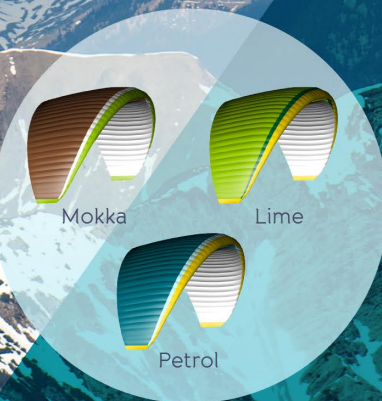

TANDEM GLIDER

EN-B LTF-B

BION 2

タンデムパイロットの 責任感に応えた究極の安全性

BION 2 は NOVA の最新テクノロジーを全
て盛り込んだタンデムグライダーです。

タンデムグライダーでは珍しい3ライナーを
採用しました。NOVA のテクノロジーが、
テイクオフからランディングまで絶対安心の
フライトをお約束します。

濡れにくく、いざという時も即座にリカバ
リーする安全性も兼ね備えています。

最新技術の結晶ともいえる BION 2 は、プロ
タンデムパイロットのニーズを満たし、パッセ
ンジャーに大満足な空の旅をお届けします。

サイズ	M	L
平面翼面積 (m ²)	37.00	41.75
平面スパン (m)	14.11	15.00
平面アスペクトレシオ	5.39	
投影翼面積 (m ²)	31.00	35.00
投影スパン (m)	10.75	11.43
投影アスペクトレシオ	3.73	
全高 (m)	7.25	7.73
総ライン長 (m)	334.8	355.7
セル数	49	
機体重量 (kg)	7.50	7.90
スターティングウエイト (kg)	90-200	120-225
認証 EN/LTF	B	B